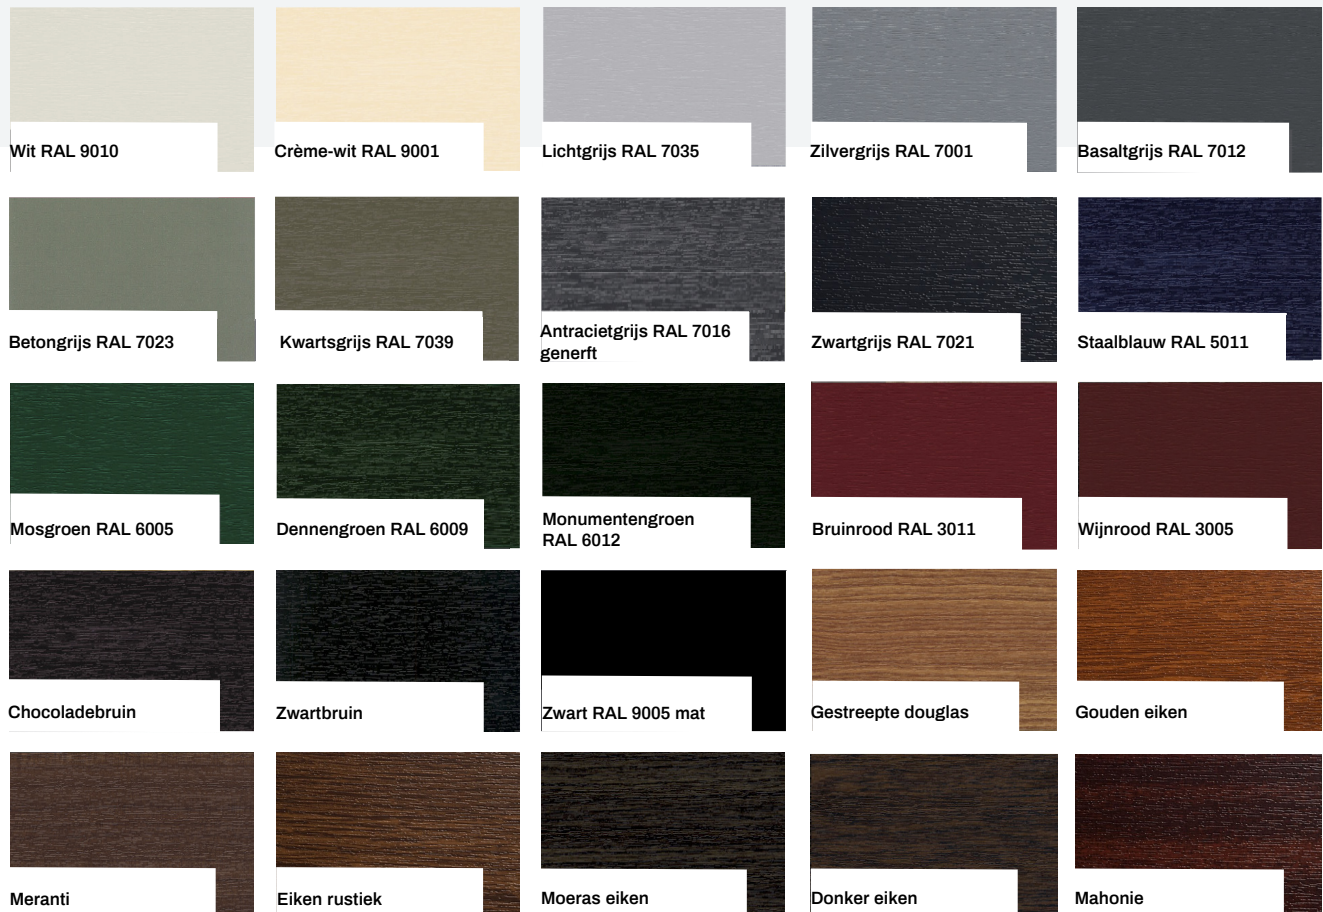

Gealan kleurgebruik

Gealan houtnerf structuur folies S 9000 NL

GEALAN-acrylcolor® standaardkleuren S 9000 NL */ **

* GEALAN-acrylcolor® kan uitsluitend op de buitenzijde worden toegepast.

** Indien buitenzijde GEALAN-acrylcolor®, binnenzijde niet mogelijk in crème-wit RAL 9001 glad.